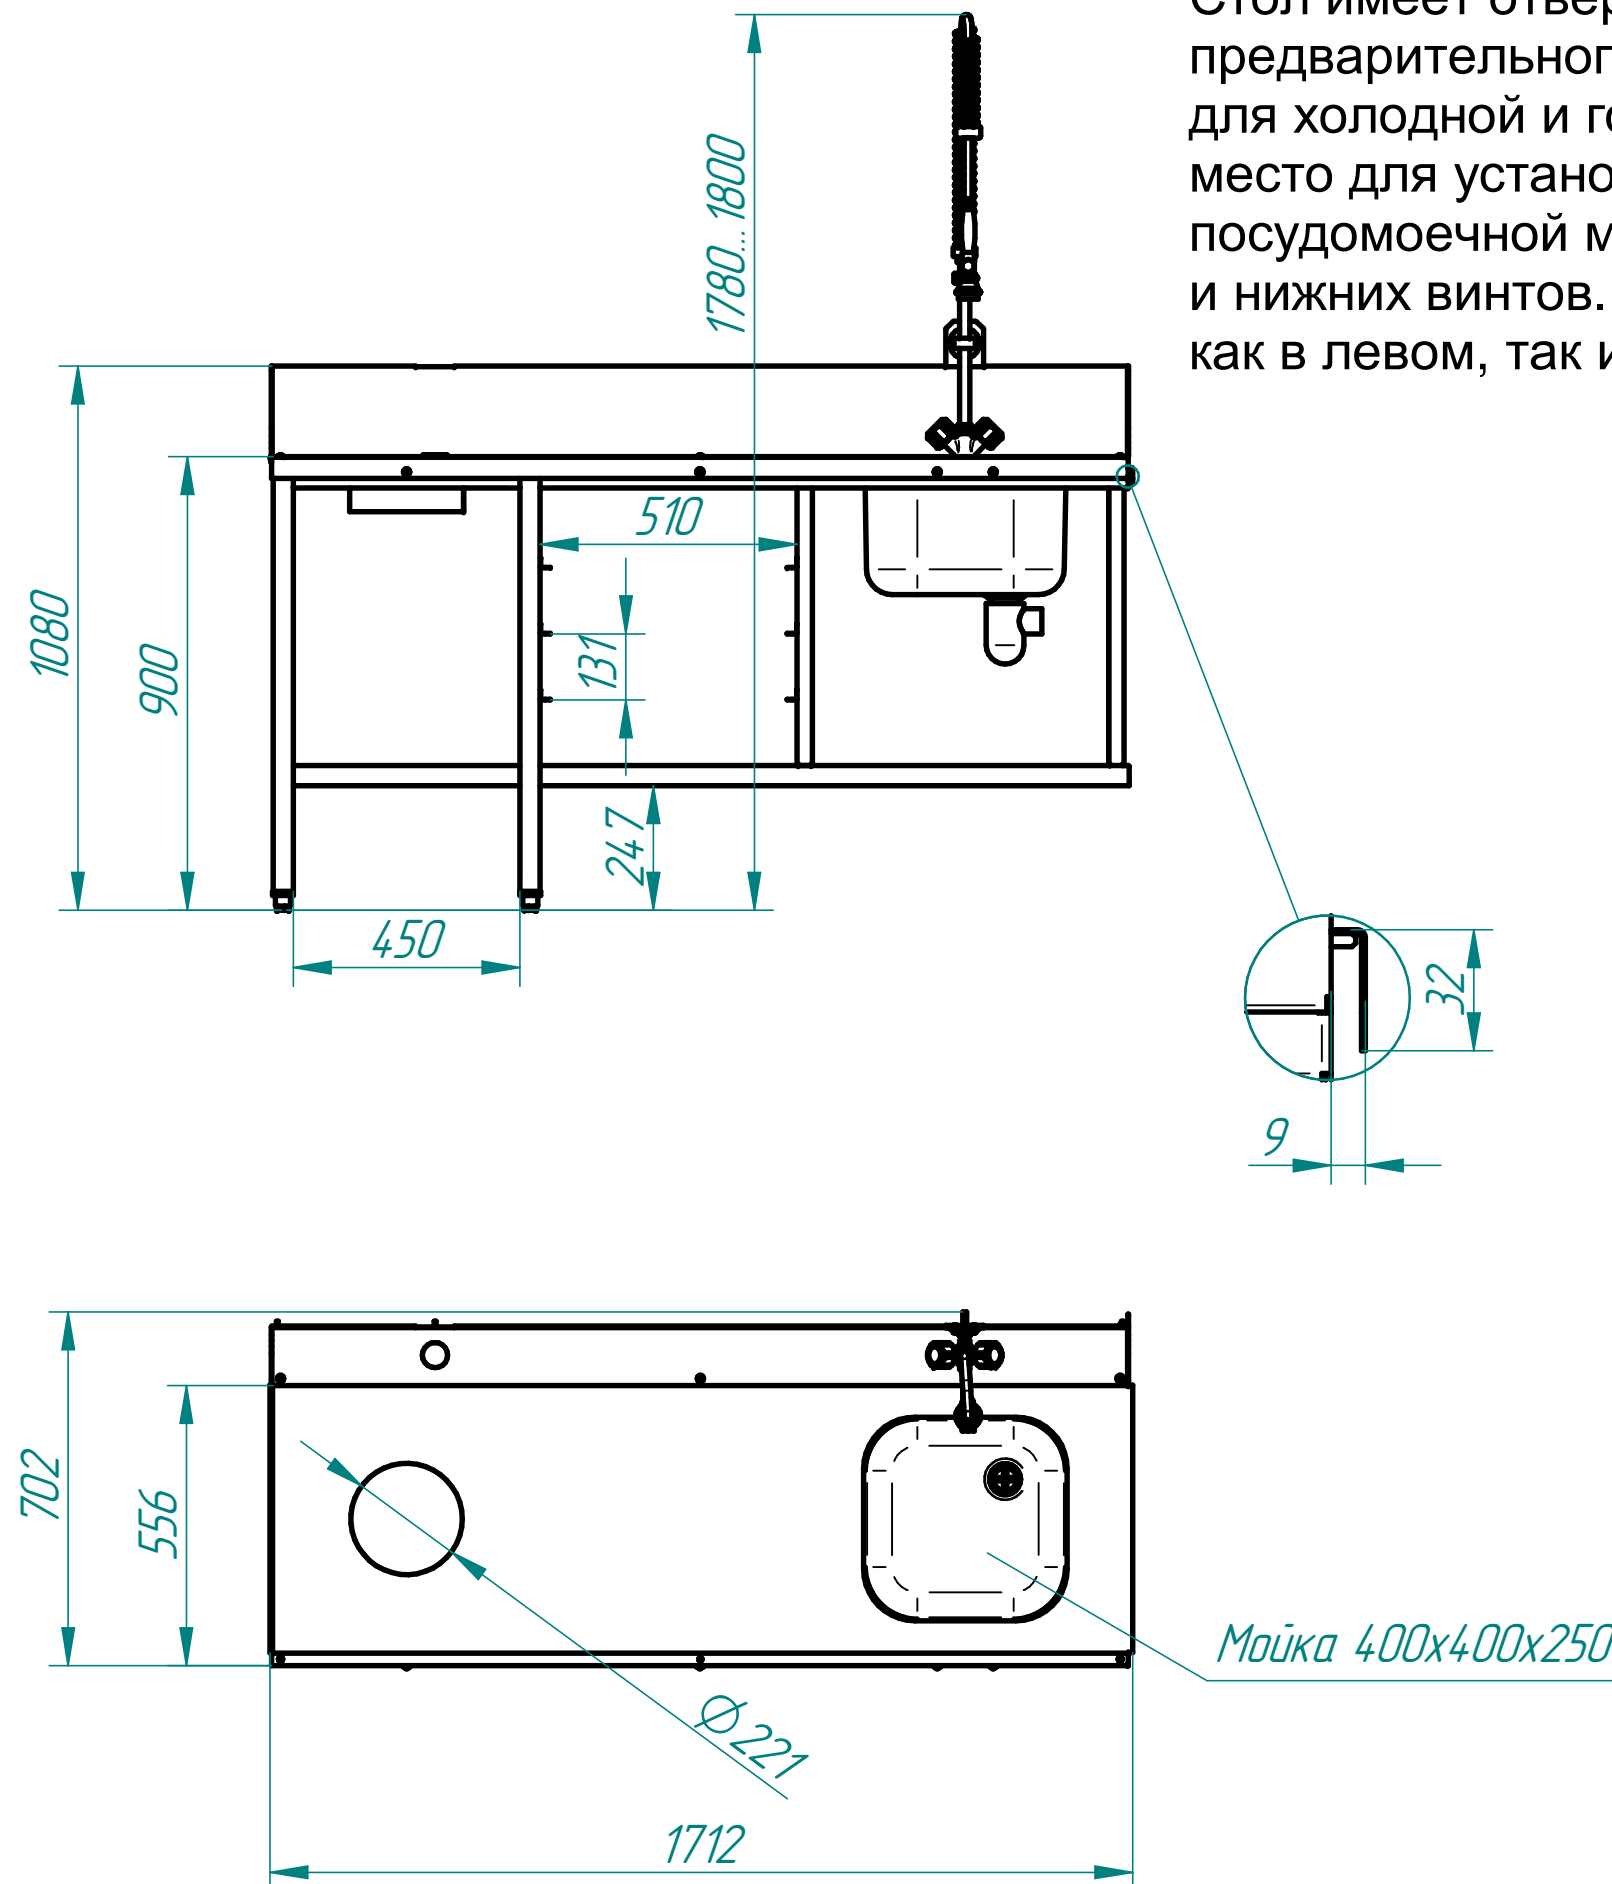

# СТОЛЫ ДЛЯ ПОСУДОМОЕЧНОЙ МАШИНЫ (ПРЕДМОЕЧНЫЕ)

Стол имеет отверстие для сбора крупных отходов, ванну для предварительного ополаскивания посуды, душирующее устройство для холодной и горячей воды, регулируемые по высоте задние ножки, место для установки 4-х кассет 500x500 мм. Крепление к посудомоечной машине осуществляется с помощью верхнего зацепа и нижних винтов. Путем несложного монтажа стол можно установить как в левом, так и в правом исполнении.

Код	Наименование продукции	Масса, кг
1736	СПМП-6-7, каркас нержавейка	49