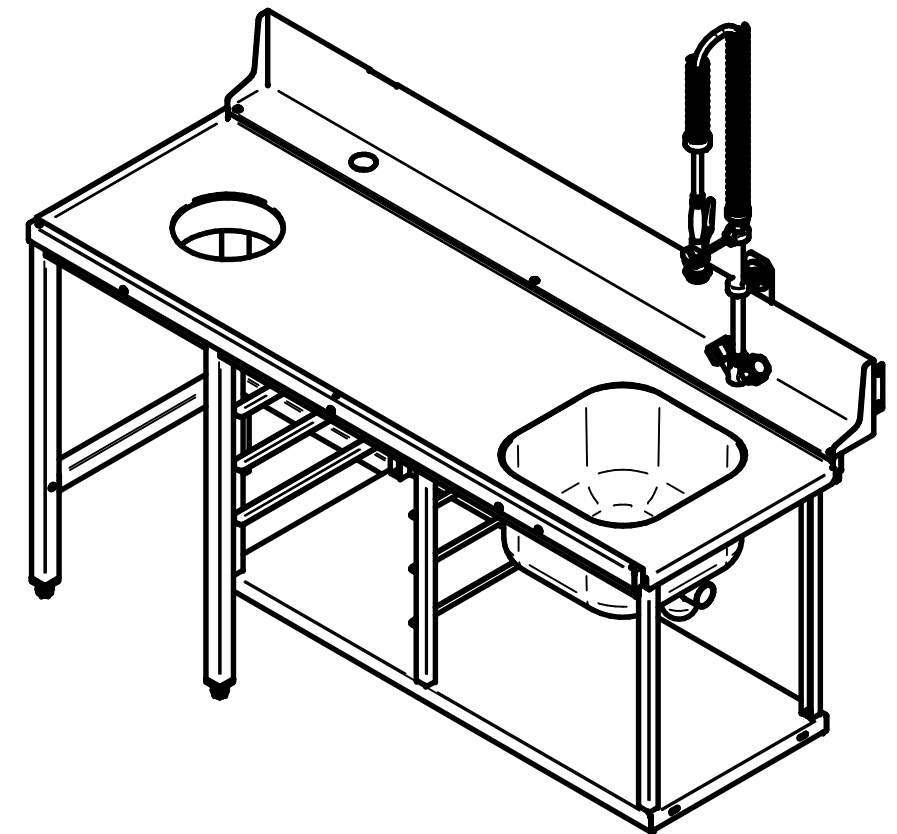

# СТОЛЫ ДЛЯ ПОСУДОМОЕЧНОЙ МАШИНЫ (ПРЕДМОЕЧНЫЕ)

Стол имеет отверстие для сбора крупных отходов, ванну для предварительного ополаскивания посуды, душирующее устройство для холодной и горячей воды, регулируемые по высоте задние ножки, место для установки 4-х кассет 500x500 мм. Крепление к посудомоечной машине осуществляется с помощью верхнего зацепа и нижних винтов. Путем несложного монтажа стол можно установить как в левом, так и в правом исполнении.

Код	Наименование продукции	Масса, кг
1736	СПМП-6-7, каркас нержавейка	49